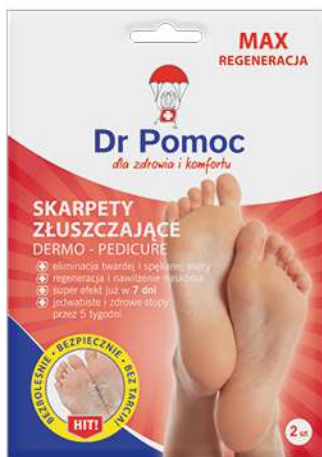

**PLASTRY
OPATRUNKOWE** 20 szt.

wodoodporne
3 rozmiary

DPWP01
kod 5362

**PLASTRY
OPATRUNKOWE** 30 szt.

4 rozmiary

DPFP01
kod 5361

**SKARPETY
ZŁUSZCZAJĄCE** 1 para

max regeneracja